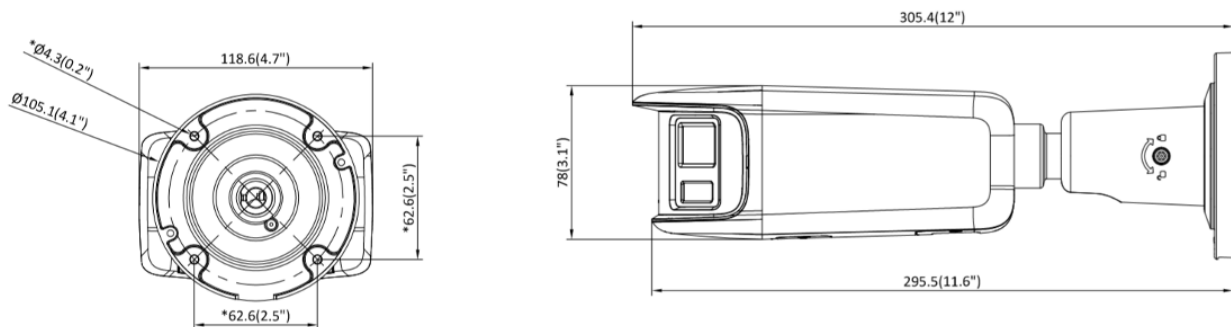

▪ Dimension

Unit: mm (inch)

▪ Accessory

▪ Optional

DS-1275ZJ-S-SUS Vertical Pole Mount	DS-1260ZJ Junction Box	DS-1276ZJ-SUS Corner Mount	DS-1260ZJ-AC#SA Junction Box	DS-1280ZJ-S Junction Box
				
DS-1275ZJ-SUS Vertical Pole Mount				