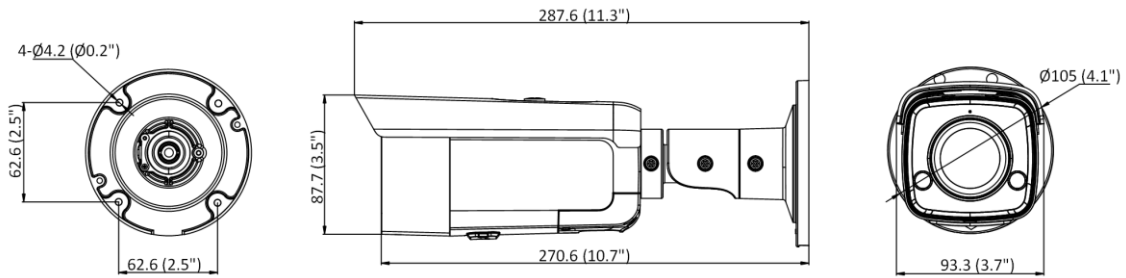

Protection

IP67 (IEC 60529-2013)

▪ **Available Model**

DS-2CD2T86G2-ISU/SL (2.8/4/6 mm)

▪ **Dimension**

Unit: mm (inch)

▪ **Accessory**

▪ **Optional**