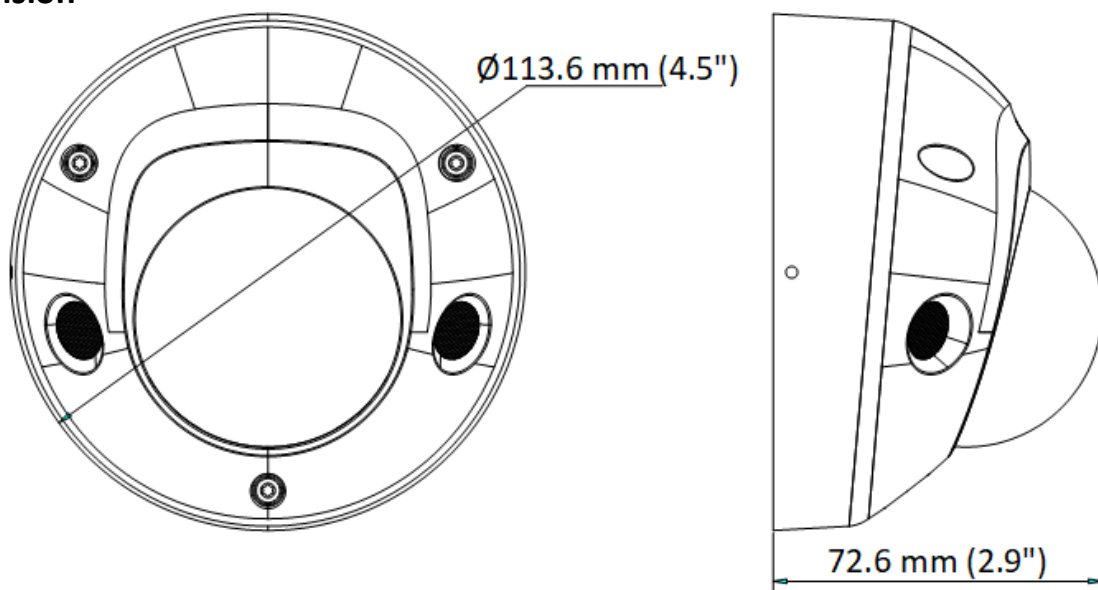

Environment	CE-RoHS (2011/65/EU) WEEE (2012/19/EU) Reach (Regulation (EC) No 1907/2006)
Electrical Safety Protection	IP67 (IEC 60529-2013) IK10 (IEC 62262: 2002)

▪ **Available Model**

DS-2CD2583G2-IS (2.8/4 mm)

DS-2CD2583G2-I (2.8/4 mm)

DS-2CD2583G2-IS (2.8 mm) (BLACK)

▪ **Dimension**

Unit: mm (inch)

▪ **Accessory**

▪ **Optional**

<p>DS-1276ZJ-SUS Corner Mount</p>	<p>DS-1275ZJ-SUS Vertical Pole Mount</p>	<p>DS-1275ZJ-SUS(Black) Vertical Pole Mount</p>	<p>DS-1272ZJ-120 Wall Mount</p>	<p>DS-1280ZJ-DM46(Black) Junction Box</p>
				
<p>DS-1276ZJ-SUS(Black) Corner Mount</p>	<p>DS-1280ZJ-DM46 Junction Box</p>	<p>DS-1272ZJ-120B Wall Mount</p>	<p>DS-1271ZJ-120(Black) Pendant Mount</p>	<p>DS-1271ZJ-120 Pendant Mount</p>
				