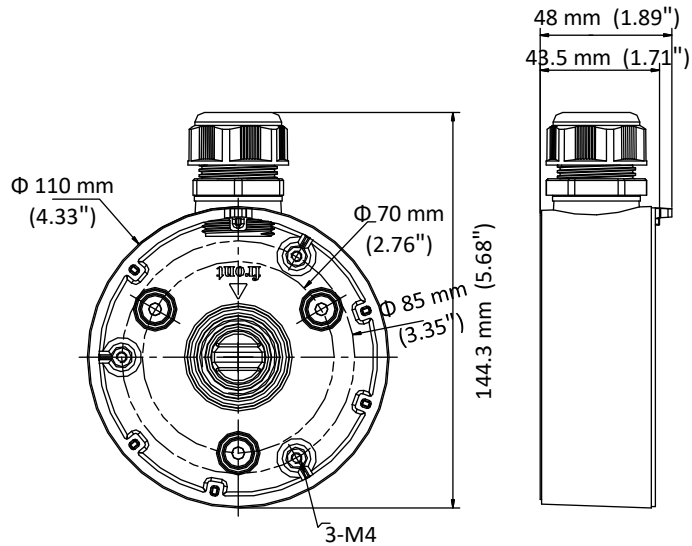

### Junction Box

#### Dimension

#### Parameter

Model	DS-1280ZJ-TR13
Parameters	Junction Box
Appearance	Hikvision Grey
Material	Aluminum Alloy
Dimension	Φ110 mm × 144.3 mm × 48 mm (4.33" × 5.68" × 1.89")
Weight	Approx. 247 g (0.54 lb.)